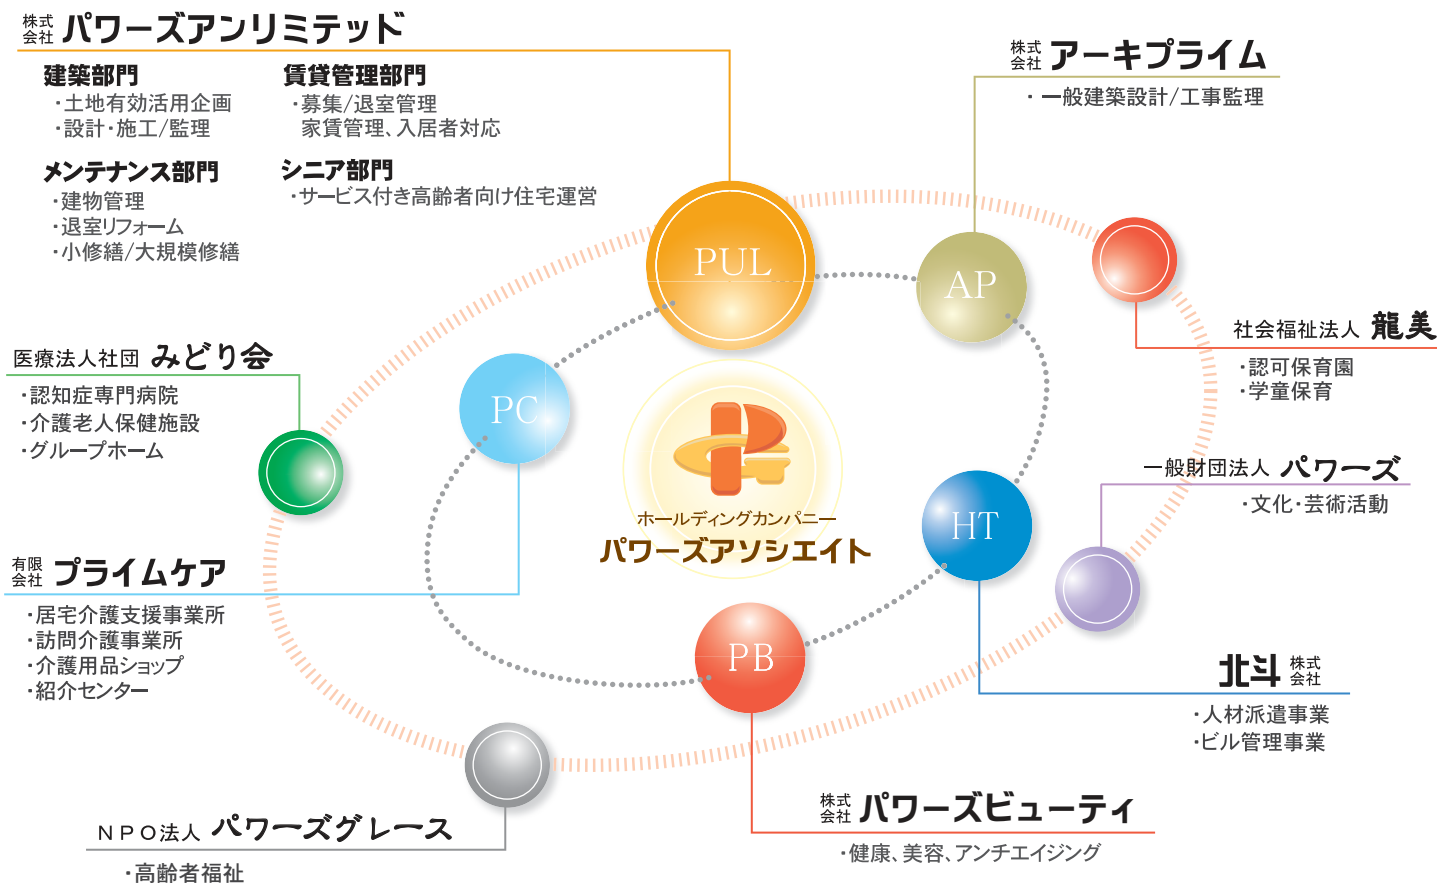

パワーズグループ

株式会社 パワーズアンリミテッド（総合建設業 一級建築士事務所 東京都指定法人 神奈川県指定法人 横浜市特定管理法人）
土地有効活用の企画ご提案から設計・施工・工事監理、そして賃貸管理から修繕等のメンテナンスまで建築に関する事業を一貫して行っています。また、高齢者向け住宅等運営についても力を入れています。

株式会社 アーキプライム（一級建築士事務所）
賃貸マンションの他、一般建築設計・工事監理を行なっています。

北斗 株式会社
技術系中心の人材派遣事業とビル管理事業を行っています。

株式会社 パワーズビューティ
健康と美容、アンチエイジングに関する商品開発販売を行っています。

有限会社 プライムケア
居宅介護支援、訪問介護サービス、介護用品販売及び高齢者住まいを紹介しています。

社会福祉法人 龍美
グループ代表の前田喜美子が設立した社会福祉法人で、福祉事業を通じて社会貢献のお手伝いをしています。現在認可保育園4園、分園1園、学童保育1園を運営しています。

医療法人社団 みどり会
認知症専門の病院『武里病院』(274床)をはじめ介護老人保健施設(29床)、グループホームの運営しています。

NPO法人 パワーズグレース
身寄りのない方の永代介護などの高齢者福祉支援活動を行っています。

一般財団法人 パワーズ
芸術・文化・教育の支援活動を行っています。