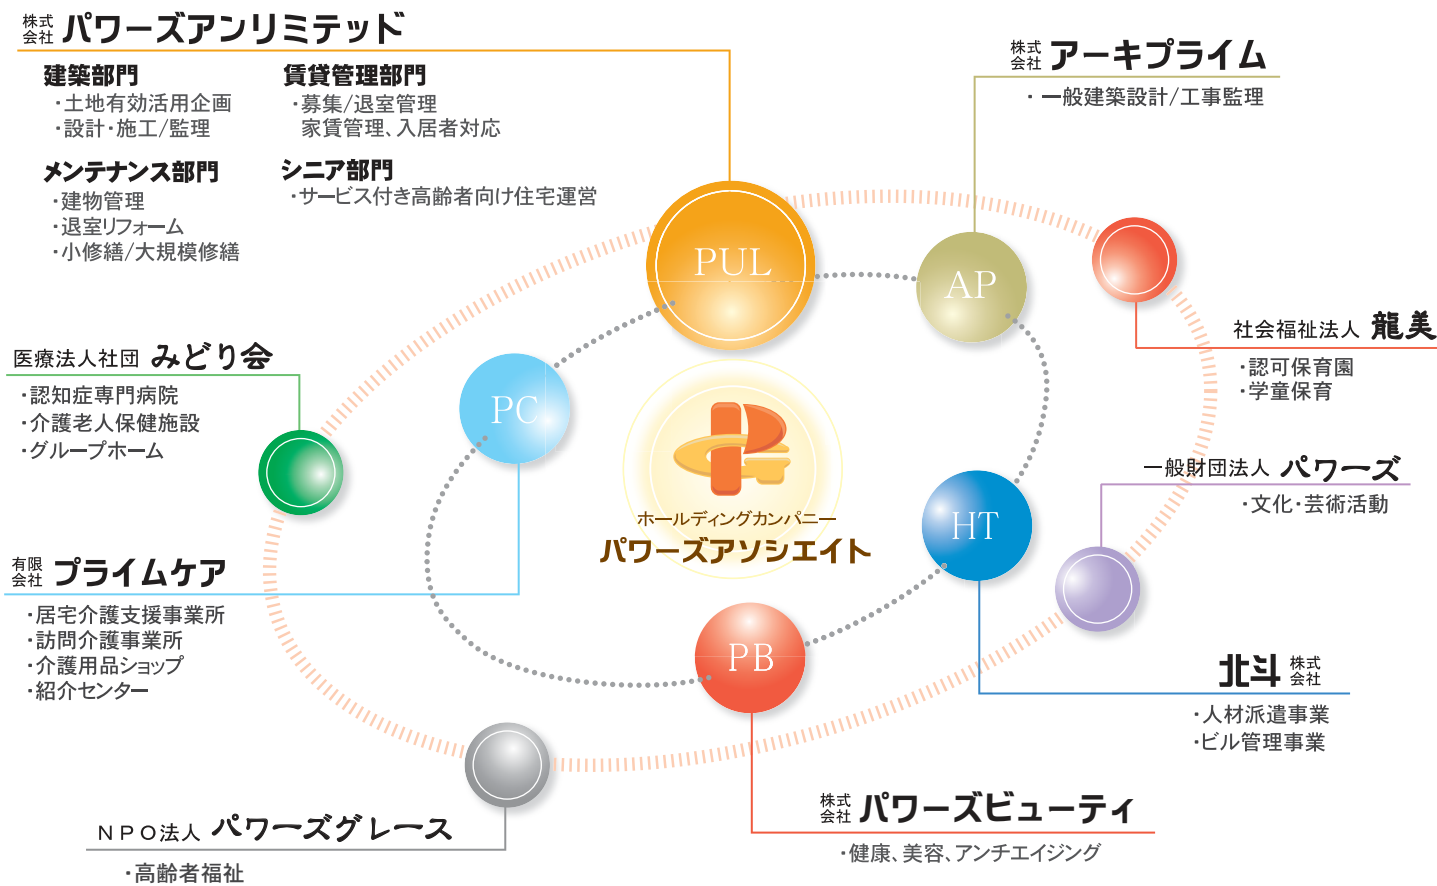

パワーズグループ

株式会社 パワーズアンリミテッド（総合建設業 一級建築士事務所 東京都指定法人 神奈川県指定法人 横浜市特定管理法人）
土地有効活用の企画ご提案から設計・施工・工事監理、そして賃貸管理から修繕等のメンテナンスまで建築に関する事業を一貫して行っています。また、高齢者向け住宅等運営についても力を入れています。

株式会社 アーキプライム（一級建築士事務所）
賃貸マンションの他、一般建築設計・工事監理を行なっています。

北斗 株式会社
技術系中心の人材派遣事業とビル管理事業を行っています。

株式会社 パワーズビューティ
健康と美容、アンチエイジングに関する商品開発販売を行っています。

有限会社 プライムケア
居宅介護支援、訪問介護サービス、介護用品販売及び高齢者住まいを紹介しています。

社会福祉法人 龍美
グループ代表の前田喜美子が設立した社会福祉法人で、福祉事業を通じて社会貢献のお手伝いをしています。現在認可保育園4園、分園1園、学童保育1園を運営しています。

医療法人社団 みどり会
認知症専門の病院『武里病院』(274床)をはじめ介護老人保健施設(29床)、グループホームの運営しています。

NPO法人 パワーズグレース
身寄りのない方の永代介護などの高齢者福祉支援活動を行っています。

一般財団法人 パワーズ
芸術・文化・教育の支援活動を行っています。