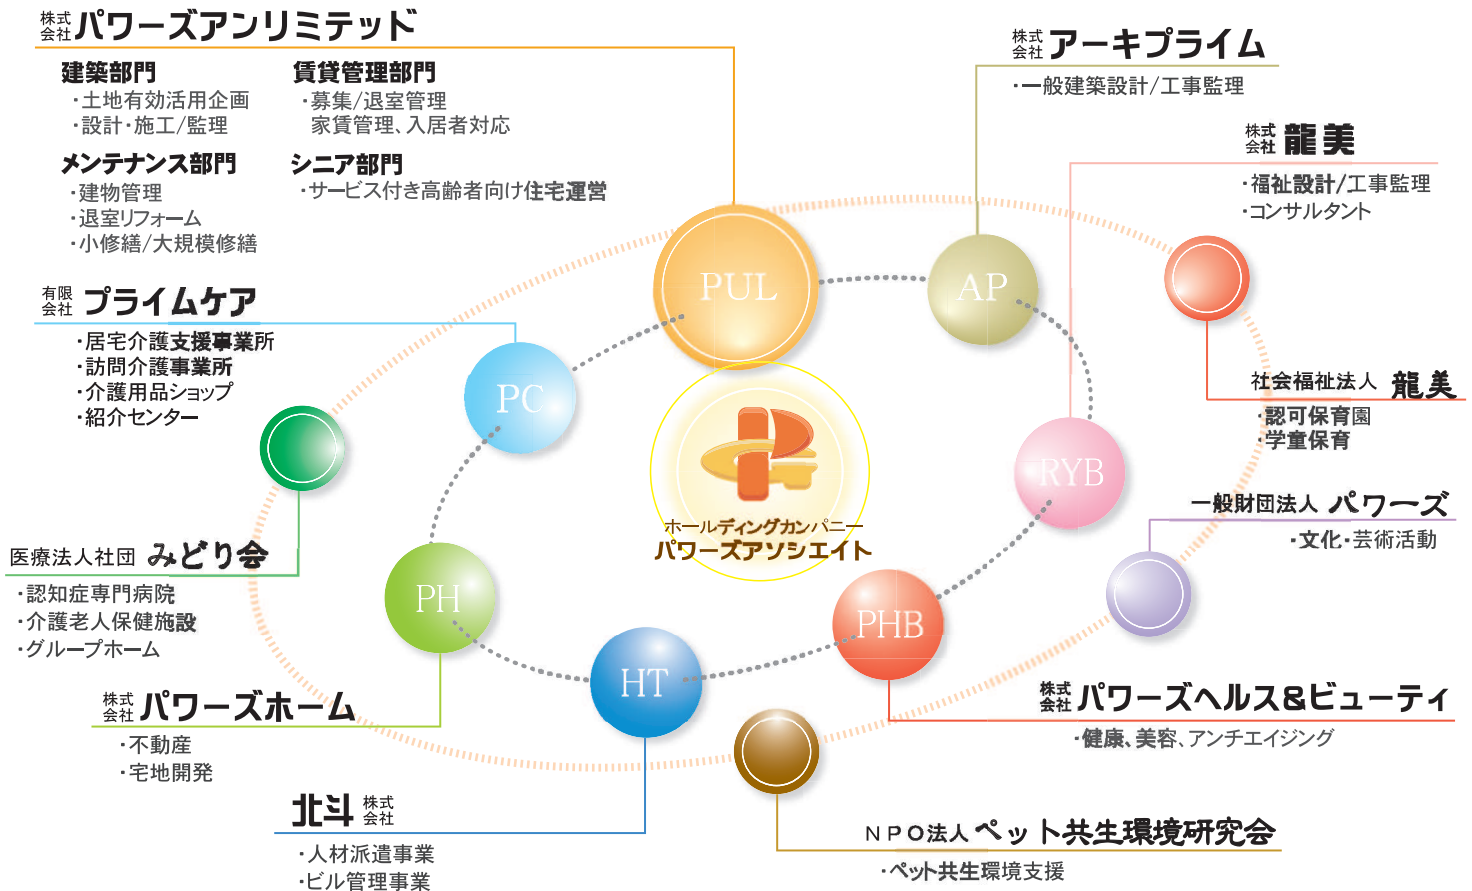

パワーズグループ

- **株式会社 パワーズアンリミテッド** (総合建設業 一級建築士事務所 東京都指定法人 神奈川県指定法人 横浜市特定管理法人)

  土地有効活用の企画ご提案から設計・施工・工事監理、そして賃貸管理から修繕等のメンテナンスまで建築に関する事業を一貫して行っています。また、高齢者向け住宅等運営についても力を入れています。
- **有限会社 プライムケア**

  居宅介護支援、訪問介護サービス、介護用品販売及び高齢者住まいを紹介しています。
- **株式会社 アーキプライム** (一級建築士事務所)

  賃貸マンションの他、一般建築設計・工事監理を行なっています。
- **株式会社 龍美** (一級建築士事務所)

  保育園舎、幼稚園舎のコンサルタント・設計・工事監理を行っています。
- **株式会社 パワーズホーム**

  分譲マンション開発、宅地開発事業など不動産の開発・売買を担当しています。
- **北斗 株式会社**

  技術系中心の人材派遣事業とビル管理事業を行っています。
- **株式会社 パワーズヘルス&ビューティ**

  健康と美容、アンチエイジングに関する商品開発販売を行っています。
- **社会福祉法人 龍美**

  グループ代表の前田喜美子が設立した社会福祉法人で、福祉事業を通じて社会貢献のお手伝いをしています。現在認可保育園4園、分園1園、学童保育1園を運営しています。
- **医療法人社団 みどり会**

  認知症専門の病院『武里病院』(274床)をはじめ介護老人保健施設(29床)、グループホームの運営しています。
- **一般財団法人 パワーズ**

  芸術・文化・教育の支援活動を行っています。
- **NPO法人 ペット共生環境研究会**

  ペットと快適に暮らすためのより良い環境づくりを目指した支援活動を行っています。